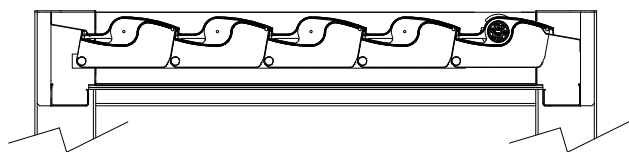

Altezza piantana 13 x 13 cm garantita, H 250 cm, oltre, chiedere fattibilità . Pole height 13 x 13 cm guaranteed, H 250 cm, beyond asking for feasibility.

Sporgenza Projection	S cm	200	220	240	260	280	300	320	340	360	380	400	420	440	460	480	500
Lamelle Blades	n°	9	10	11	12	13	14	15	16	17	18	19	20	21	22	23	24

Dettagli tecnici . Technical details

Quote espresse in mm . Dimensions in mm

Rotazione lamelle a 0° . Blades rotation at 0°

Rotazione lamelle a 120° . Blades rotation at 120°

Piede a terra . Foot

Tettuccio giunzione 80x5 mm . Connection roof 80x5 mm.

Legenda tecnica . Technical legend

- ① Lamella . Blade
- ② Profilo perimetrale . Perimetric profile
- ③ Piantana 13x13 cm . Pole 13x13 cm