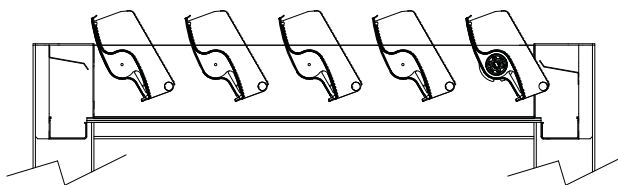

Altezza piantana 13 x 13 cm garantita, H 250 cm, oltre, chiedere fattibilità . Pole height 13 x 13 cm guaranteed, H 250 cm, beyond asking for feasibility.

Sporgenza Projection	S cm	200	220	240	260	280	300	320	340	360	380	400	420	440	460	480	500
Lamelle Blades	n°	9	10	11	12	13	14	15	16	17	18	19	20	21	22	23	24

Dettagli tecnici . Technical details

Quote espresse in mm . Dimensions in mm

Rotazione lamelle a 0° . Blades rotation at 0°

Rotazione lamelle a 120° . Blades rotation at 120°

Piede a terra . Foot

Tettuccio giunzione 80x5 mm . Connection roof 80x5 mm.

Legenda tecnica . Technical legend

- ① Lamella . Blade
- ② Profilo perimetrale . Perimetric profile
- ③ Piantana 13x13 cm . Pole 13x13 cm