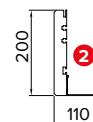

R570 PERGOEXE

PATENT
PENDING

20
kg/m²

Peso medio
Medium Weight

Dati tecnici . Technical data

Quote espresse in mm . Dimensions in mm

Vista frontale . Frontal view

Vista laterale . Side view

Altezza piantana 13 x 13 cm garantita, H 250 cm, oltre, chiedere fattibilità . Pole height 13 x 13 cm guaranteed, H 250 cm, beyond asking for feasibility.

Sporgenza Projection	S cm	200	220	240	260	280	300	320	340	360	380	400	420	440	460	480	500
Lamelle Blades	n°	9	10	11	12	13	14	15	16	17	18	19	20	21	22	23	24

Dettagli tecnici . Technical details

Quote espresse in mm . Dimensions in mm

Rotazione lamelle a 0° . Blades rotation at 0°

Rotazione lamelle a 120° . Blades rotation at 120°

Piede a terra . Foot

Tettuccio giunzione 80x5 mm . Connection roof 80x5 mm.

Legenda tecnica . Technical legend

- ① Lamella . Blade
- ② Profilo perimetrale . Perimetric profile
- ③ Piantana 13x13 cm . Pole 13x13 cm