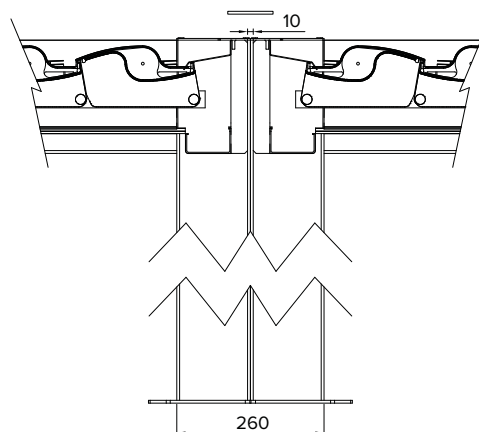

R570 PERGOEXE

PATENT
PENDING

20
kg/m²

Peso medio
Medium Weight

Dati tecnici . Technical data

Quote espresse in mm . Dimensions in mm

Vista frontale . Frontal view

Vista laterale . Side view

Altezza piantana 13 x 13 cm garantita, H 250 cm, oltre, chiedere fattibilità . Pole height 13 x 13 cm guaranteed, H 250 cm, beyond asking for feasibility.

Sporgenza Projection	S cm	200	220	240	260	280	300	320	340	360	380	400	420	440	460	480	500
Lamelle Blades	n°	9	10	11	12	13	14	15	16	17	18	19	20	21	22	23	24

Dettagli tecnici . Technical details

Quote espresse in mm . Dimensions in mm

Rotazione lamelle a 0° . Blades rotation at 0°

Rotazione lamelle a 120° . Blades rotation at 120°

Piede a terra . Foot

Tettuccio giunzione 80x5 mm . Connection roof 80x5 mm.

Legenda tecnica . Technical legend

- ① Lamella . Blade
- ② Profilo perimetrale . Perimetric profile
- ③ Piantana 13x13 cm . Pole 13x13 cm