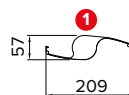

R570 PERGOEXE

PATENT
PENDING

20
kg/m²

Peso medio
Medium Weight

Dati tecnici . Technical data

Quote espresse in mm . Dimensions in mm

Vista frontale . Frontal view

Vista laterale . Side view

Altezza piantana 13 x 13 cm garantita, H 250 cm, oltre, chiedere fattibilità . Pole height 13 x 13 cm guaranteed, H 250 cm, beyond asking for feasibility.

Sporgenza Projection	S cm	200	220	240	260	280	300	320	340	360	380	400	420	440	460	480	500
Lamelle Blades	n°	9	10	11	12	13	14	15	16	17	18	19	20	21	22	23	24

Dettagli tecnici . Technical details

Quote espresse in mm . Dimensions in mm

Rotazione lamelle a 0° . Blades rotation at 0°

Rotazione lamelle a 120° . Blades rotation at 120°

Piede a terra . Foot

Tettuccio giunzione 80x5 mm . Connection roof 80x5 mm.

Legenda tecnica . Technical legend

- ① Lamella . Blade
- ② Profilo perimetrale . Perimetric profile
- ③ Piantana 13x13 cm . Pole 13x13 cm