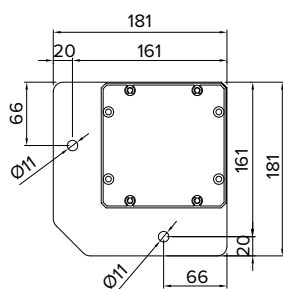

R570 PERGOEXE

PATENT
PENDING

20
kg/m²

Peso medio
Medium Weight

Dati tecnici . Technical data

Quote espresse in mm . Dimensions in mm

Vista frontale . Frontal view

Vista laterale . Side view

Altezza piantana 13 x 13 cm garantita, H 250 cm, oltre, chiedere fattibilità . Pole height 13 x 13 cm guaranteed, H 250 cm, beyond asking for feasibility.

Sporgenza Projection	S cm	200	220	240	260	280	300	320	340	360	380	400	420	440	460	480	500
Lamelle Blades	n°	9	10	11	12	13	14	15	16	17	18	19	20	21	22	23	24

Dettagli tecnici . Technical details

Quote espresse in mm . Dimensions in mm

Rotazione lamelle a 0° . Blades rotation at 0°

Rotazione lamelle a 120° . Blades rotation at 120°

Piede a terra . Foot

Tettuccio giunzione 80x5 mm . Connection roof 80x5 mm.

Legenda tecnica . Technical legend

- ① Lamella . Blade
- ② Profilo perimetrale . Perimetric profile
- ③ Piantana 13x13 cm . Pole 13x13 cm