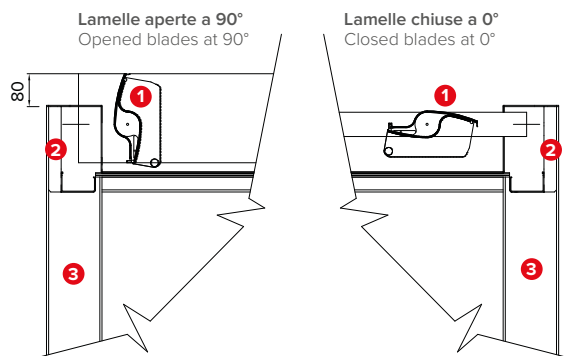

R570 PERGOEXE

PATENT
PENDING

20
kg/m²

Peso medio
Medium Weight

Dati tecnici . Technical data

Quote espresse in mm . Dimensions in mm

Vista frontale . Frontal view

Vista laterale . Side view

Altezza piantana 13 x 13 cm garantita, H 250 cm, oltre, chiedere fattibilità . Pole height 13 x 13 cm guaranteed, H 250 cm, beyond asking for feasibility.

Sporgenza Projection	S cm	200	220	240	260	280	300	320	340	360	380	400	420	440	460	480	500
Lamelle Blades	n°	9	10	11	12	13	14	15	16	17	18	19	20	21	22	23	24

Dettagli tecnici . Technical details

Quote espresse in mm . Dimensions in mm

Rotazione lamelle a 0° . Blades rotation at 0°

Rotazione lamelle a 120° . Blades rotation at 120°

Piede a terra . Foot

Tettuccio giunzione 80x5 mm . Connection roof 80x5 mm.

Legenda tecnica . Technical legend

- ① Lamella . Blade
- ② Profilo perimetrale . Perimetric profile
- ③ Piantana 13x13 cm . Pole 13x13 cm