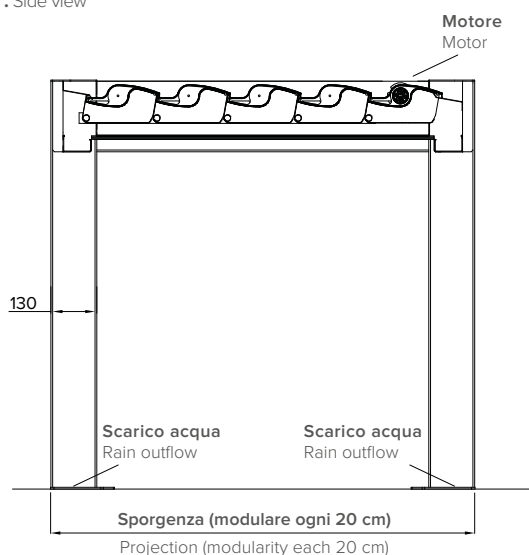

R570 PERGOEXE

PATENT
PENDING

20
kg/m²

Peso medio
Medium Weight

Dati tecnici . Technical data

Quote espresse in mm . Dimensions in mm

Vista frontale . Frontal view

Vista laterale . Side view

Altezza piantana 13 x 13 cm garantita, H 250 cm, oltre, chiedere fattibilità . Pole height 13 x 13 cm guaranteed, H 250 cm, beyond asking for feasibility.

Sporgenza Projection	S cm	200	220	240	260	280	300	320	340	360	380	400	420	440	460	480	500
Lamelle Blades	n°	9	10	11	12	13	14	15	16	17	18	19	20	21	22	23	24

Dettagli tecnici . Technical details

Quote espresse in mm . Dimensions in mm

Rotazione lamelle a 0° . Blades rotation at 0°

Rotazione lamelle a 120° . Blades rotation at 120°

Piede a terra . Foot

Tettuccio giunzione 80x5 mm . Connection roof 80x5 mm.

Legenda tecnica . Technical legend

- ① Lamella . Blade
- ② Profilo perimetrale . Perimetric profile
- ③ Piantana 13x13 cm . Pole 13x13 cm