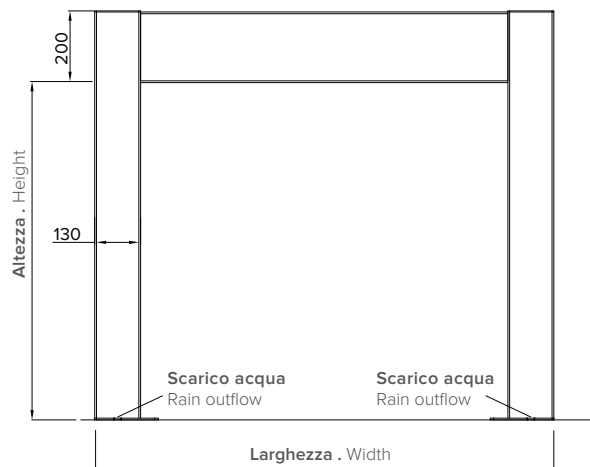

R570 PERGOEXE

PATENT
PENDING

20
kg/m²

Peso medio
Medium Weight

Dati tecnici . Technical data

Quote espresse in mm . Dimensions in mm

Vista frontale . Frontal view

Vista laterale . Side view

Altezza piantana 13 x 13 cm garantita, H 250 cm, oltre, chiedere fattibilità . Pole height 13 x 13 cm guaranteed, H 250 cm, beyond asking for feasibility.

Sporgenza Projection	S cm	200	220	240	260	280	300	320	340	360	380	400	420	440	460	480	500
Lamelle Blades	n°	9	10	11	12	13	14	15	16	17	18	19	20	21	22	23	24

Dettagli tecnici . Technical details

Quote espresse in mm . Dimensions in mm

Rotazione lamelle a 0° . Blades rotation at 0°

Rotazione lamelle a 120° . Blades rotation at 120°

Piede a terra . Foot

Tettuccio giunzione 80x5 mm . Connection roof 80x5 mm.

Legenda tecnica . Technical legend

- ① Lamella . Blade
- ② Profilo perimetrale . Perimetric profile
- ③ Piantana 13x13 cm . Pole 13x13 cm