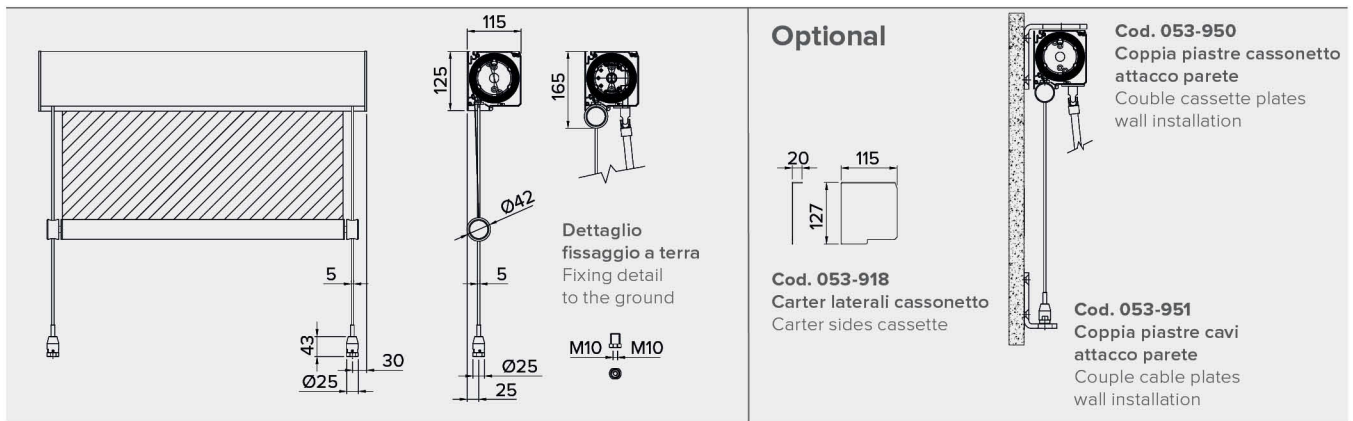

Tenda a caduta . Vertical Blind

Tenda modulare verticale a cassonetto dal design curato e compatto particolarmente indicata per finestre, balconi e facciate continue. Cassonetto ispezionabile, predisposto per attacco a parete o soffitto. Il terminale viene guidato su cavi in acciaio \varnothing 5 mm. installabili su davanzali, pavimenti e ringhiere.

Dimensioni massime: larghezza 400 x 300 cm di altezza.

Vertical modular box structures with a cared and compact design particularly suitable for windows, balconies and continuous façades. Inspection box, predisposed for wall or ceiling application.

The front bar is driven by side steel cables \varnothing 5 mm. that can be mount on windowsills, floors, handrails.

Max dimensions: width cm. 400 x 300 h.

Standard

Optional