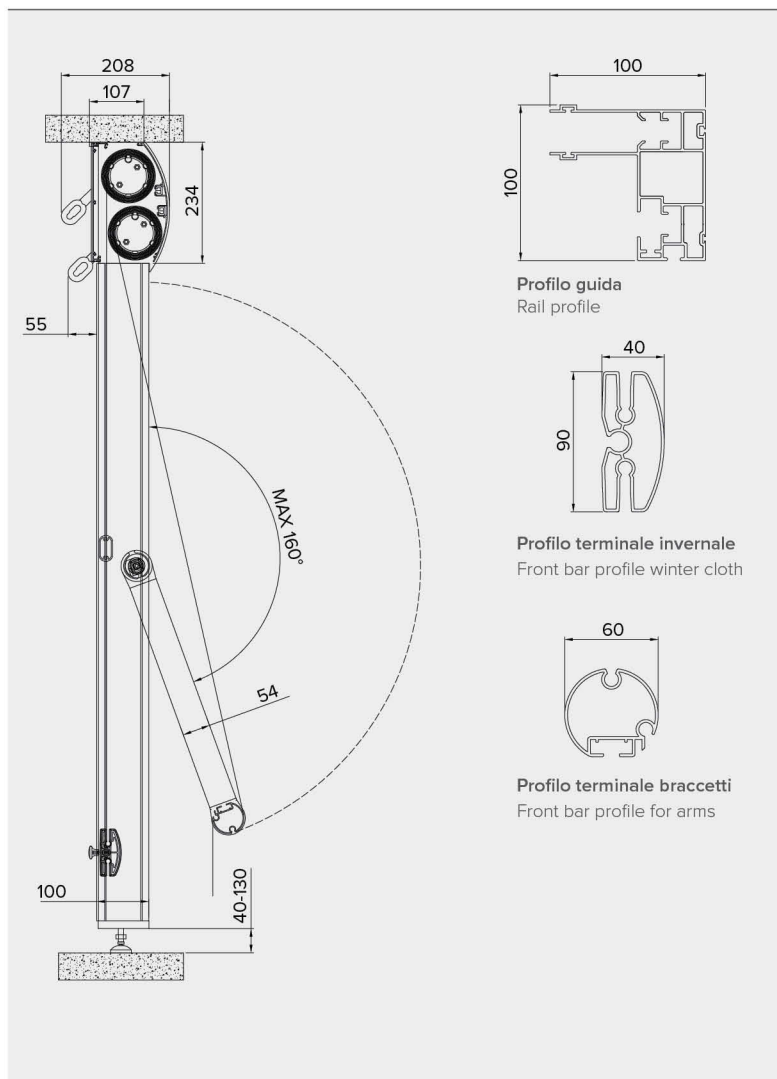

T300

Tenda a caduta . Vertical Blind

Foto rappresentative di prodotto con cassetto **Optional** . Representative photos of the product with cassette **Optional**

Tenda a caduta, dal design ricercato, con doppio rullo avvolgitore, per telo estivo e invernale. Telo invernale semitrasparente inserito nella doppia guida dotata di doppio spazzolino per riparo dal vento. Supporti e snodi in alluminio pressofuso, garantiscono un'ottima resistenza e qualità estetica. Profilo terminale rinforzato, con chiavistelli, permette una perfetta tensione del telo. Guarnizione in PVC morbido, adatta agli eventuali dislivelli del pavimento. Braccetti fissi a sporgere da 115 cm. con fermi automatici ed optional su richiesta 75 o 95 cm. La struttura può essere dotata dei seguenti optional: cassetto esterno con viti e spazzolino, cassetto interno con viti spazzolino e piastre, frangitratta intermedio per telo invernale. **Optional:** 2 motori radio con finecorsa elettronico e riconoscimento degli ostacoli, con telecomando.

Vertical blind by refined design, with double roll for summer cloth and winter cloth. A semi-transparent cloth works vertically in double rail equipped with double brush for wind protection. Components in die-casted aluminium, which guarantee an excellent resistance and aesthetic quality. Reinforced front bar profile, with bolts, allowing a perfect tension on winter cloth. End gasket in soft PVC for covering unlevelled floors. Fixed projected arms of 115 cm with automatic block. The structure can be equipped with the following options: Exterior cassette with screws and brush, Internal cassette with screws, brush and plates, Middle wind-break for winter cloth. **Optional:** n.2 RTS motors with electronic end regulation and obstacle identification with remote control.

Standard

Optional

OPTIONAL

Profilo cassetto interno
Internal cassette profile

Profilo cassetto esterno
External cassette profile

Profilo frangitratta intermedio
Middle wind-break