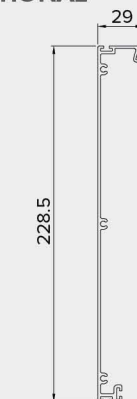

T300

Tenda a caduta . Vertical Blind

Foto rappresentative di prodotto con cassetto **Optional** . Representative photos of the product with cassette **Optional**

Tenda a caduta, dal design ricercato, con doppio rullo avvolgitore, per telo estivo e invernale. Telo invernale semitrasparente inserito nella doppia guida dotata di doppio spazzolino per riparo dal vento. Supporti e snodi in alluminio pressofuso, garantiscono un'ottima resistenza e qualità estetica. Profilo terminale rinforzato, con chiavistelli, permette una perfetta tensione del telo. Guarnizione in PVC morbido, adatta agli eventuali dislivelli del pavimento. Braccetti fissi a sporgere da 115 cm. con fermi automatici ed optional su richiesta 75 o 95 cm. La struttura può essere dotata dei seguenti optional: cassetto esterno con viti e spazzolino, cassetto interno con viti spazzolino e piastre, frangitratta intermedio per telo invernale. **Optional:** 2 motori radio con finecorsa elettronico e riconoscimento degli ostacoli, con telecomando.

Vertical blind by refined design, with double roll for summer cloth and winter cloth. A semi-transparent cloth works vertically in double rail equipped with double brush for wind protection. Components in die-casted aluminium, which guarantee an excellent resistance and aesthetic quality. Reinforced front bar profile, with bolts, allowing a perfect tension on winter cloth. End gasket in soft PVC for covering unlevelled floors. Fixed projected arms of 115 cm with automatic block. The structure can be equipped with the following options: Exterior cassette with screws and brush, Internal cassette with screws, brush and plates, Middle wind-break for winter cloth. **Optional:** n.2 RTS motors with electronic end regulation and obstacle identification with remote control.

Standard

Optional

OPTIONAL

Profilo cassetto interno
Internal cassette profile

Profilo cassetto esterno
External cassette profile

Profilo frangitratta intermedio
Middle wind-break