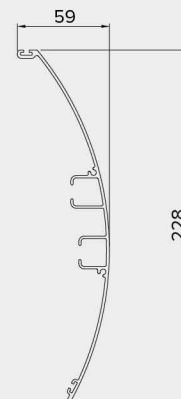

T300

Tenda a caduta . Vertical Blind

Foto rappresentative di prodotto con cassetto **Optional** . Representative photos of the product with cassette **Optional**

Tenda a caduta, dal design ricercato, con doppio rullo avvolgitore, per telo estivo e invernale. Telo invernale semitrasparente inserito nella doppia guida dotata di doppio spazzolino per riparo dal vento. Supporti e snodi in alluminio pressofuso, garantiscono un'ottima resistenza e qualità estetica. Profilo terminale rinforzato, con chiavistelli, permette una perfetta tensione del telo. Guarnizione in PVC morbido, adatta agli eventuali dislivelli del pavimento. Braccetti fissi a sporgere da 115 cm. con fermi automatici ed optional su richiesta 75 o 95 cm. La struttura può essere dotata dei seguenti optional: cassetto esterno con viti e spazzolino, cassetto interno con viti spazzolino e piastre, frangitratta intermedio per telo invernale. **Optional:** 2 motori radio con finecorsa elettronico e riconoscimento degli ostacoli, con telecomando.

Vertical blind by refined design, with double roll for summer cloth and winter cloth. A semi-transparent cloth works vertically in double rail equipped with double brush for wind protection. Components in die-casted aluminium, which guarantee an excellent resistance and aesthetic quality. Reinforced front bar profile, with bolts, allowing a perfect tension on winter cloth. End gasket in soft PVC for covering unlevelled floors. Fixed projected arms of 115 cm with automatic block. The structure can be equipped with the following options: Exterior cassette with screws and brush, Internal cassette with screws, brush and plates, Middle wind-break for winter cloth. **Optional:** n.2 RTS motors with electronic end regulation and obstacle identification with remote control.

Standard

Optional

OPTIONAL

Profilo cassetto interno
Internal cassette profile

Profilo cassetto esterno
External cassette profile

Profilo frangitratta intermedio
Middle wind-break