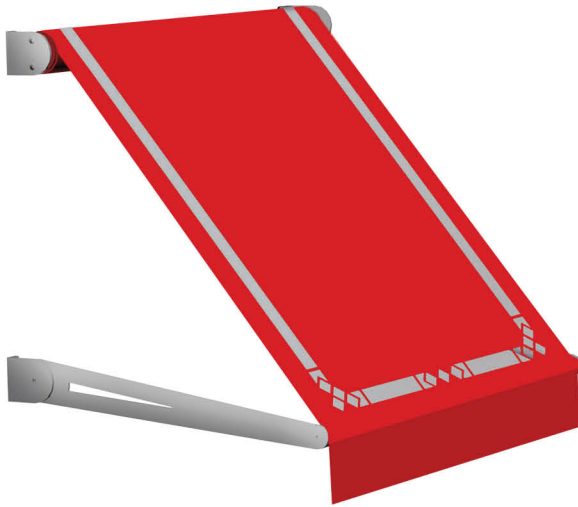

# T37 ROLINOX

Classe 2

## Tenda a caduta . Vertical Blind

Struttura realizzata interamente in acciaio inox con bracci rotanti e terminale in alluminio verniciato. Design moderno, raffinato, curato nei minimi dettagli. Ideale per coprire vetrine e finestre di negozi, ad alto impatto scenico. Telo tinta unita o con decoro realizzato con tasca intermedia interna MOD. 6.

Versione: attacco a parete o spallina.

OPTIONAL: tettuccio copritelto.

Awning completely made of stainless steel with rotating arms and front bar in aluminium painted. Modern design, refined, cared in all its details. Ideal for covering shop-windows, at high stage impact. Cloth uni-colour or with décor made with intermediary interior pocket MOD. 6. Version: wall or inside mounting.

OPTIONAL: roof for fabric.