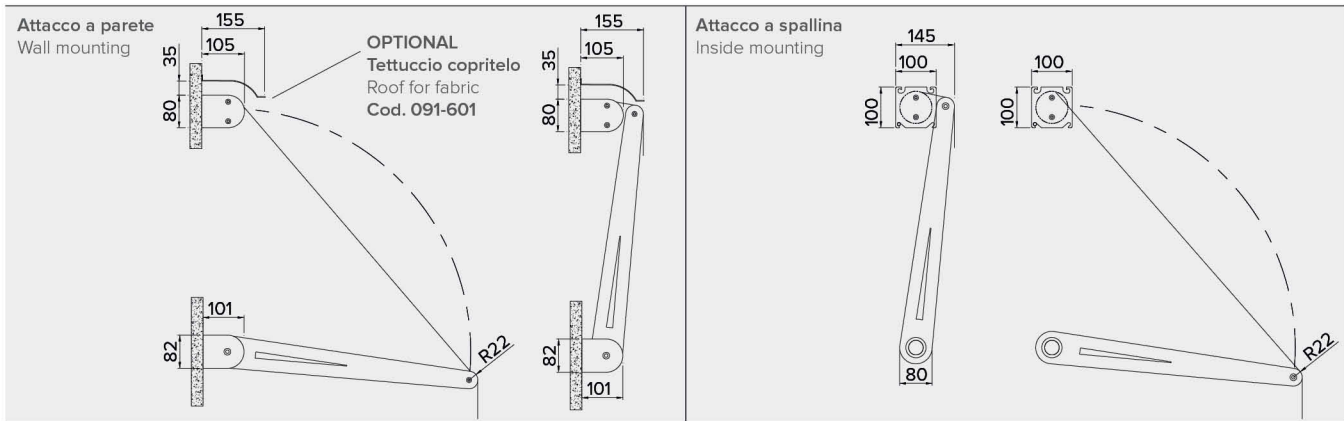

Struttura realizzata interamente in acciaio inox con bracci rotanti e terminale in alluminio verniciato. Design moderno, raffinato, curato nei minimi dettagli. Ideale per coprire vetrine e finestre di negozi, ad alto impatto scenico. Telo tinta unita o con decoro realizzato con tasca intermedia interna MOD. 6.

Versione: attacco a parete o spallina.

OPTIONAL: tettuccio copritelto.

Awning completely made of stainless steel with rotating arms and front bar in aluminium painted. Modern design, refined, cared in all its details. Ideal for covering shop-windows, at high stage impact. Cloth uni-colour or with décor made with intermediary interior pocket MOD. 6. Version: wall or inside mounting.

OPTIONAL: roof for fabric.