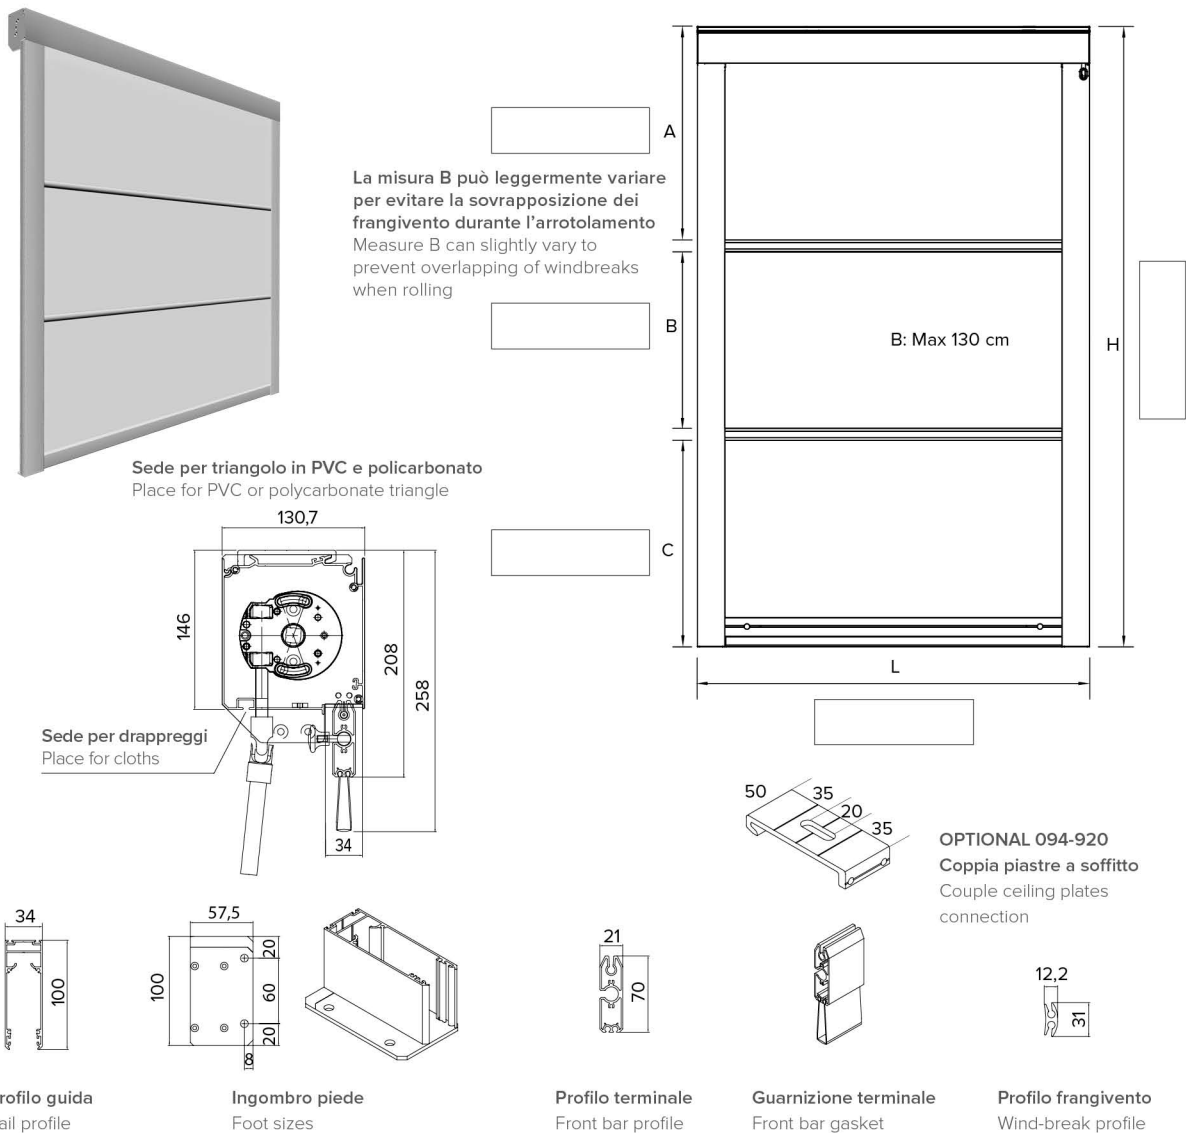

T96 ANEMOS PLUS

Classe 3

Chiusure . Closings

Tenda a caduta verticale con cassonetto, dotata di guide antivento con fissaggio a pavimento. Sistema di scorrimento del telo all'interno delle guide tramite frangivento in alluminio. Azionamento manuale ad argano o motore. Catenaccioli inox al terminale inclusi. Fissaggio cassonetto e guide in spallina, predisposizione per fissaggio guide a pavimento. **OPTIONAL:** piastre a soffitto per cassonetto. Viteria esposta in acciaio inox. Larghezza max cm. 400 per un'altezza max di 310 cm. Cassonetto dotato di sedi superiori per triangolo in PVC o policarbonato e sede inferiore per drappaggi.

Vertical blind with cassette, endowed with side windproof rails fixed to the floor. Cloth sliding system inside the rails with an aluminum windbreak. Manual operation by gear or motor. Stainless steel bolts for front-bar included. Stainless steel bolts and screws. Fixing inside cassette and guides, predisposition for fixing floor rails. **OPTIONAL:** ceiling plates for cassette. Maximum width of cm. 400; maximum height of cm. 310. Cassette equipped with upper seats for triangle in PVC or polycarbonate and lower seat for drapes.

Uscita cavo motore non predisposta se non diversamente specificato . Motor cable output not prepared unless otherwise specified.

Standard

Optional

PVC 302, CRISTAL, Vinitex