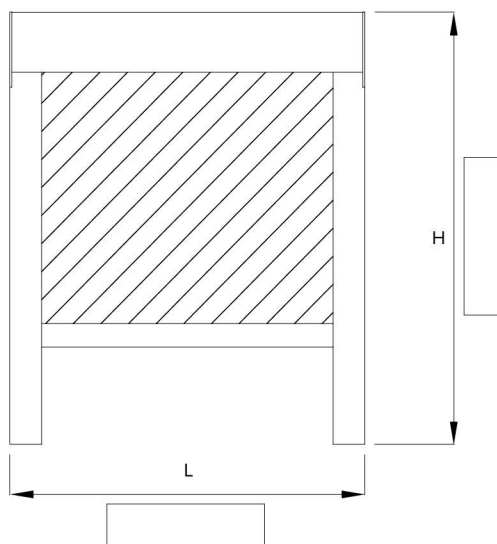

Chiusure . Closings

Tenda a caduta verticale con cassonetto, dotata di guide antivento. Sistema di scorrimento del telo vincolato nelle guide tramite cerniera a zip, dal sistema brevettato, ottenendo una chiusura pressoché ermetica. Cassonetto ispezionabile, predisposto per attacco a parete o soffitto. Viteria esposta in acciaio inox. Verniciatura con polveri poliestere eseguita presso il nostro stabilimento seguendo rigidi standard qualitativi. Possibilità di creare finestrate, in PVC CRISTAL trasparente o finestrato. Particolarmente indicata per la chiusura frontale e laterale di pergolati, chiusure di verande e finestre. Larghezza max. 4 mt. per un'altezza max. di 3 mt. o larghezza max. 5 mt. per un'altezza max. di 2,5 mt. Per tende con telo completamente in PVC CRISTAL misure massime garantite e consigliate: 3 mt. di larghezza per 2.5 mt. di altezza. Durante l'avvolgimento del telo potrebbero crearsi alterazioni quali, restringimenti, ondulazioni e grinze da considerarsi caratteristiche fisiche del telo stesso.