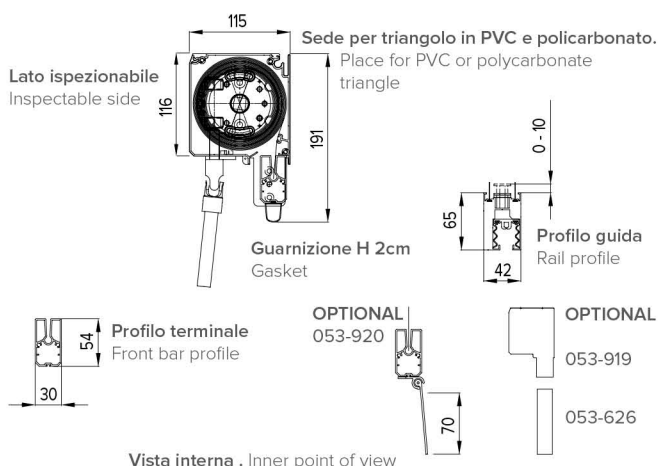

Vertical blind with cassette, endowed with side windproof rails. Sliding cloth zipped in the side rails, of patented system, getting a quite hermetic closing. Cassette for inspection, predisposition for wall, ceiling mounting. Bolts and screws made of stainless steel. Painting by polyester powder in our factory performed following rigid qualitative standards. Possibility to create windows in transparent PVC CRISTAL or windowed. Particularly suitable for frontal and side closing of pergolas, closings for verandas or for windows. Max. width mt. 4, max. height mt. 3 or max width mt.5, max height mt. 2.5. For clothes completely confectioned in transparent PVC CRISTAL, advised and guaranteed max. dimensions are: mt. 3 width and mt. 2.5 height. The wrapping of the cloth could create some alterations as shrinking, undulations and creases, which must be considered as physical features of the same.

Per attacco a soffitto o parete frontale, fissaggio da interno cassonetto.
For ceiling or wall mounting, installation from the inner part of the cassette.

Vista interna . Inner point of view