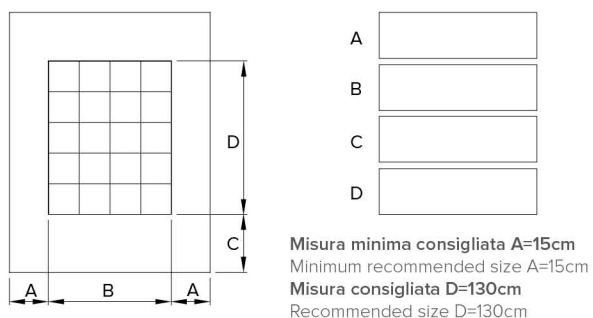

Disegno per eventuale finestatura (vista interna).
Drawing for eventual windows (inner point of view).