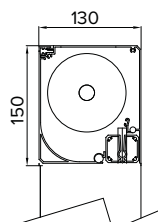

Tenda a caduta verticale con cassonetto, dotata di guide antivento. Profilo terminale a scomparsa nel cassonetto. Sistema di scorrimento del telo vincolato nelle guide tramite cerniera a zip, dal sistema brevettato, ottenendo una chiusura pressoché ermetica. Cassonetto ispezionabile, predisposto per attacco a parete o soffitto. Si integra perfettamente al profilo piantana da 13 cm. Per tende con telo completamente in PVC CRISTAL misure massime garantite e consigliate: 3 mt. di larghezza per 2.5 mt. di altezza. Durante l'avvolgimento del telo potrebbero crearsi alterazioni quali, restringimenti, ondulazioni e grinze da considerarsi caratteristiche fisiche del telo stesso.

Vertical blind with cassette, provided with side windproof rails. Hidden end profile in the cassette. Sliding cloth zipped in the side rails, with patented system, getting a quite hermetic closing. Inspectable cassette, arranged for wall, ceiling mounting. It perfectly complements the 13-cm pole profile. For awnings with canvas made entirely of PVC CRISTAL maximum measurements guaranteed and recommended: 3 mt. wide by 2.5 mt. height. The wrapping of the cloth could create some alterations as shrinking, undulations and creases, which should be considered as physical features of the fabric itself.

Vista interna . Inner point of view

Disegno per eventuale finestratura (vista interna).

Drawing for eventual windows (inner point of view).

Per attacco a soffitto o parete frontale, fissaggio da interno cassonetto.
For ceiling or wall mounting, installation from the inner part of the cassette.

Lato ispezionabile
Inspectable side

Profilo guida
Rail profile

Profilo terminale a incasso
Recessed front bar profile

OPTIONAL

Guarnizione H 2cm
Gasket