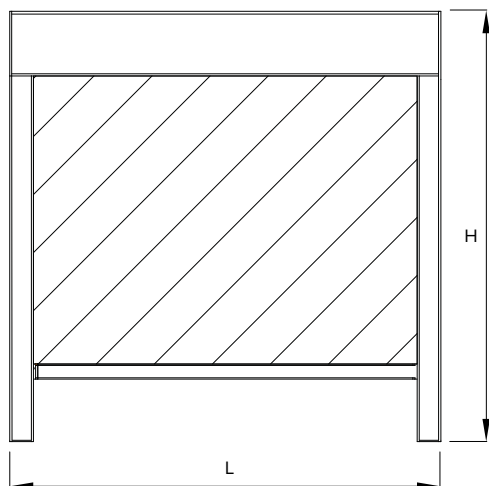

Z130 ZIP FLAT

Peso medio
Medium Weight

9010 BT

V02

V05

B

C

Chiusure . Closings

Tenda a caduta verticale con cassonetto, dotata di guide antivento. Profilo terminale a scomparsa nel cassonetto. Sistema di scorrimento del telo vincolato nelle guide tramite cerniera a zip, dal sistema brevettato, ottenendo una chiusura pressoché ermetica. Cassonetto ispezionabile, predisposto per attacco a parete o soffitto. Si integra perfettamente al profilo piantana da 13 cm. Per tende con telo completamente in PVC CRISTAL misure massime garantite e consigliate: 3 mt. di larghezza per 2.5 mt. di altezza. Durante l'avvolgimento del telo potrebbero crearsi alterazioni quali, restringimenti, ondulazioni e grinze da considerarsi caratteristiche fisiche del telo stesso.

Vertical blind with cassette, provided with side windproof rails. Hidden end profile in the cassette. Sliding cloth zipped in the side rails, with patented system, getting a quite hermetic closing. Inspectable cassette, arranged for wall, ceiling mounting. It perfectly complements the 13-cm pole profile. For awnings with canvas made entirely of PVC CRISTAL maximum measurements guaranteed and recommended: 3 mt. wide by 2.5 mt. height. The wrapping of the cloth could create some alterations as shrinking, undulations and creases, which should be considered as physical features of the fabric itself.

Vista interna . Inner point of view

Disegno per eventuale finestratura (vista interna).

Drawing for eventual windows (inner point of view).

Per attacco a soffitto o parete frontale, fissaggio da interno cassonetto.
For ceiling or wall mounting, installation from the inner part of the cassette.