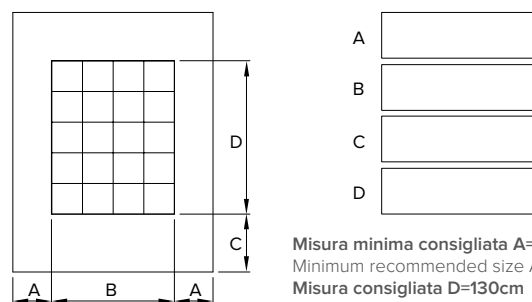

Tenda a caduta verticale con cassonetto, dotata di guide antivento. Profilo terminale a scomparsa nel cassonetto. Sistema di scorrimento del telo vincolato nelle guide tramite cerniera a zip, dal sistema brevettato, ottenendo una chiusura pressoché ermetica. Cassonetto ispezionabile, predisposto per attacco a parete o soffitto. Si integra perfettamente al profilo piantana da 13 cm. Per tende con telo completamente in PVC CRISTAL misure massime garantite e consigliate: 3 mt. di larghezza per 2.5 mt. di altezza. Durante l'avvolgimento del telo potrebbero crearsi alterazioni quali, restringimenti, ondulazioni e grinze da considerarsi caratteristiche fisiche del telo stesso.

Vertical blind with cassette, provided with side windproof rails. Hidden end profile in the cassette. Sliding cloth zipped in the side rails, with patented system, getting a quite hermetic closing. Inspectable cassette, arranged for wall, ceiling mounting. It perfectly complements the 13-cm pole profile. For awnings with canvas made entirely of PVC CRISTAL maximum measurements guaranteed and recommended: 3 mt. wide by 2.5 mt. height. The wrapping of the cloth could create some alterations as shrinking, undulations and creases, which should be considered as physical features of the fabric itself.

Vista interna . Inner point of view

Disegno per eventuale finestratura (vista interna).

Drawing for eventual windows (inner point of view).

Per attacco a soffitto o parete frontale, fissaggio da interno cassonetto.
For ceiling or wall mounting, installation from the inner part of the cassette.

Lato ispezionabile
Inspectable side

Profilo guida
Rail profile

Profilo terminale a incasso
Recessed front bar profile

OPTIONAL

Guarnizione H 2cm
Gasket