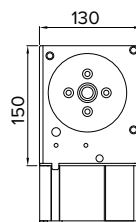

Tenda a caduta verticale con cassonetto, dotata di guide antivento. Profilo terminale a scomparsa nel cassonetto. Sistema di scorrimento del telo vincolato nelle guide tramite cerniera a zip, dal sistema brevettato, ottenendo una chiusura pressoché ermetica. Cassonetto ispezionabile, predisposto per attacco a parete o soffitto. Si integra perfettamente al profilo piantana da 13 cm. Per tende con telo completamente in PVC CRISTAL misure massime garantite e consigliate: 3 mt. di larghezza per 2.5 mt. di altezza. Durante l'avvolgimento del telo potrebbero crearsi alterazioni quali, restringimenti, ondulazioni e grinze da considerarsi caratteristiche fisiche del telo stesso.

Vertical blind with cassette, provided with side windproof rails. Hidden end profile in the cassette. Sliding cloth zipped in the side rails, with patented system, getting a quite hermetic closing. Inspectable cassette, arranged for wall, ceiling mounting. It perfectly complements the 13-cm pole profile. For awnings with canvas made entirely of PVC CRISTAL maximum measurements guaranteed and recommended: 3 mt. wide by 2.5 mt. height. The wrapping of the cloth could create some alterations as shrinking, undulations and creases, which should be considered as physical features of the fabric itself.

Vista interna . Inner point of view

Disegno per eventuale finestratura (vista interna).

Drawing for eventual windows (inner point of view).

Per attacco a soffitto o parete frontale, fissaggio da interno cassonetto.
For ceiling or wall mounting, installation from the inner part of the cassette.

Lato ispezionabile
Inspectable side

Profilo guida
Rail profile

Profilo terminale a incasso
Recessed front bar profile

OPTIONAL

Guarnizione H 2cm
Gasket